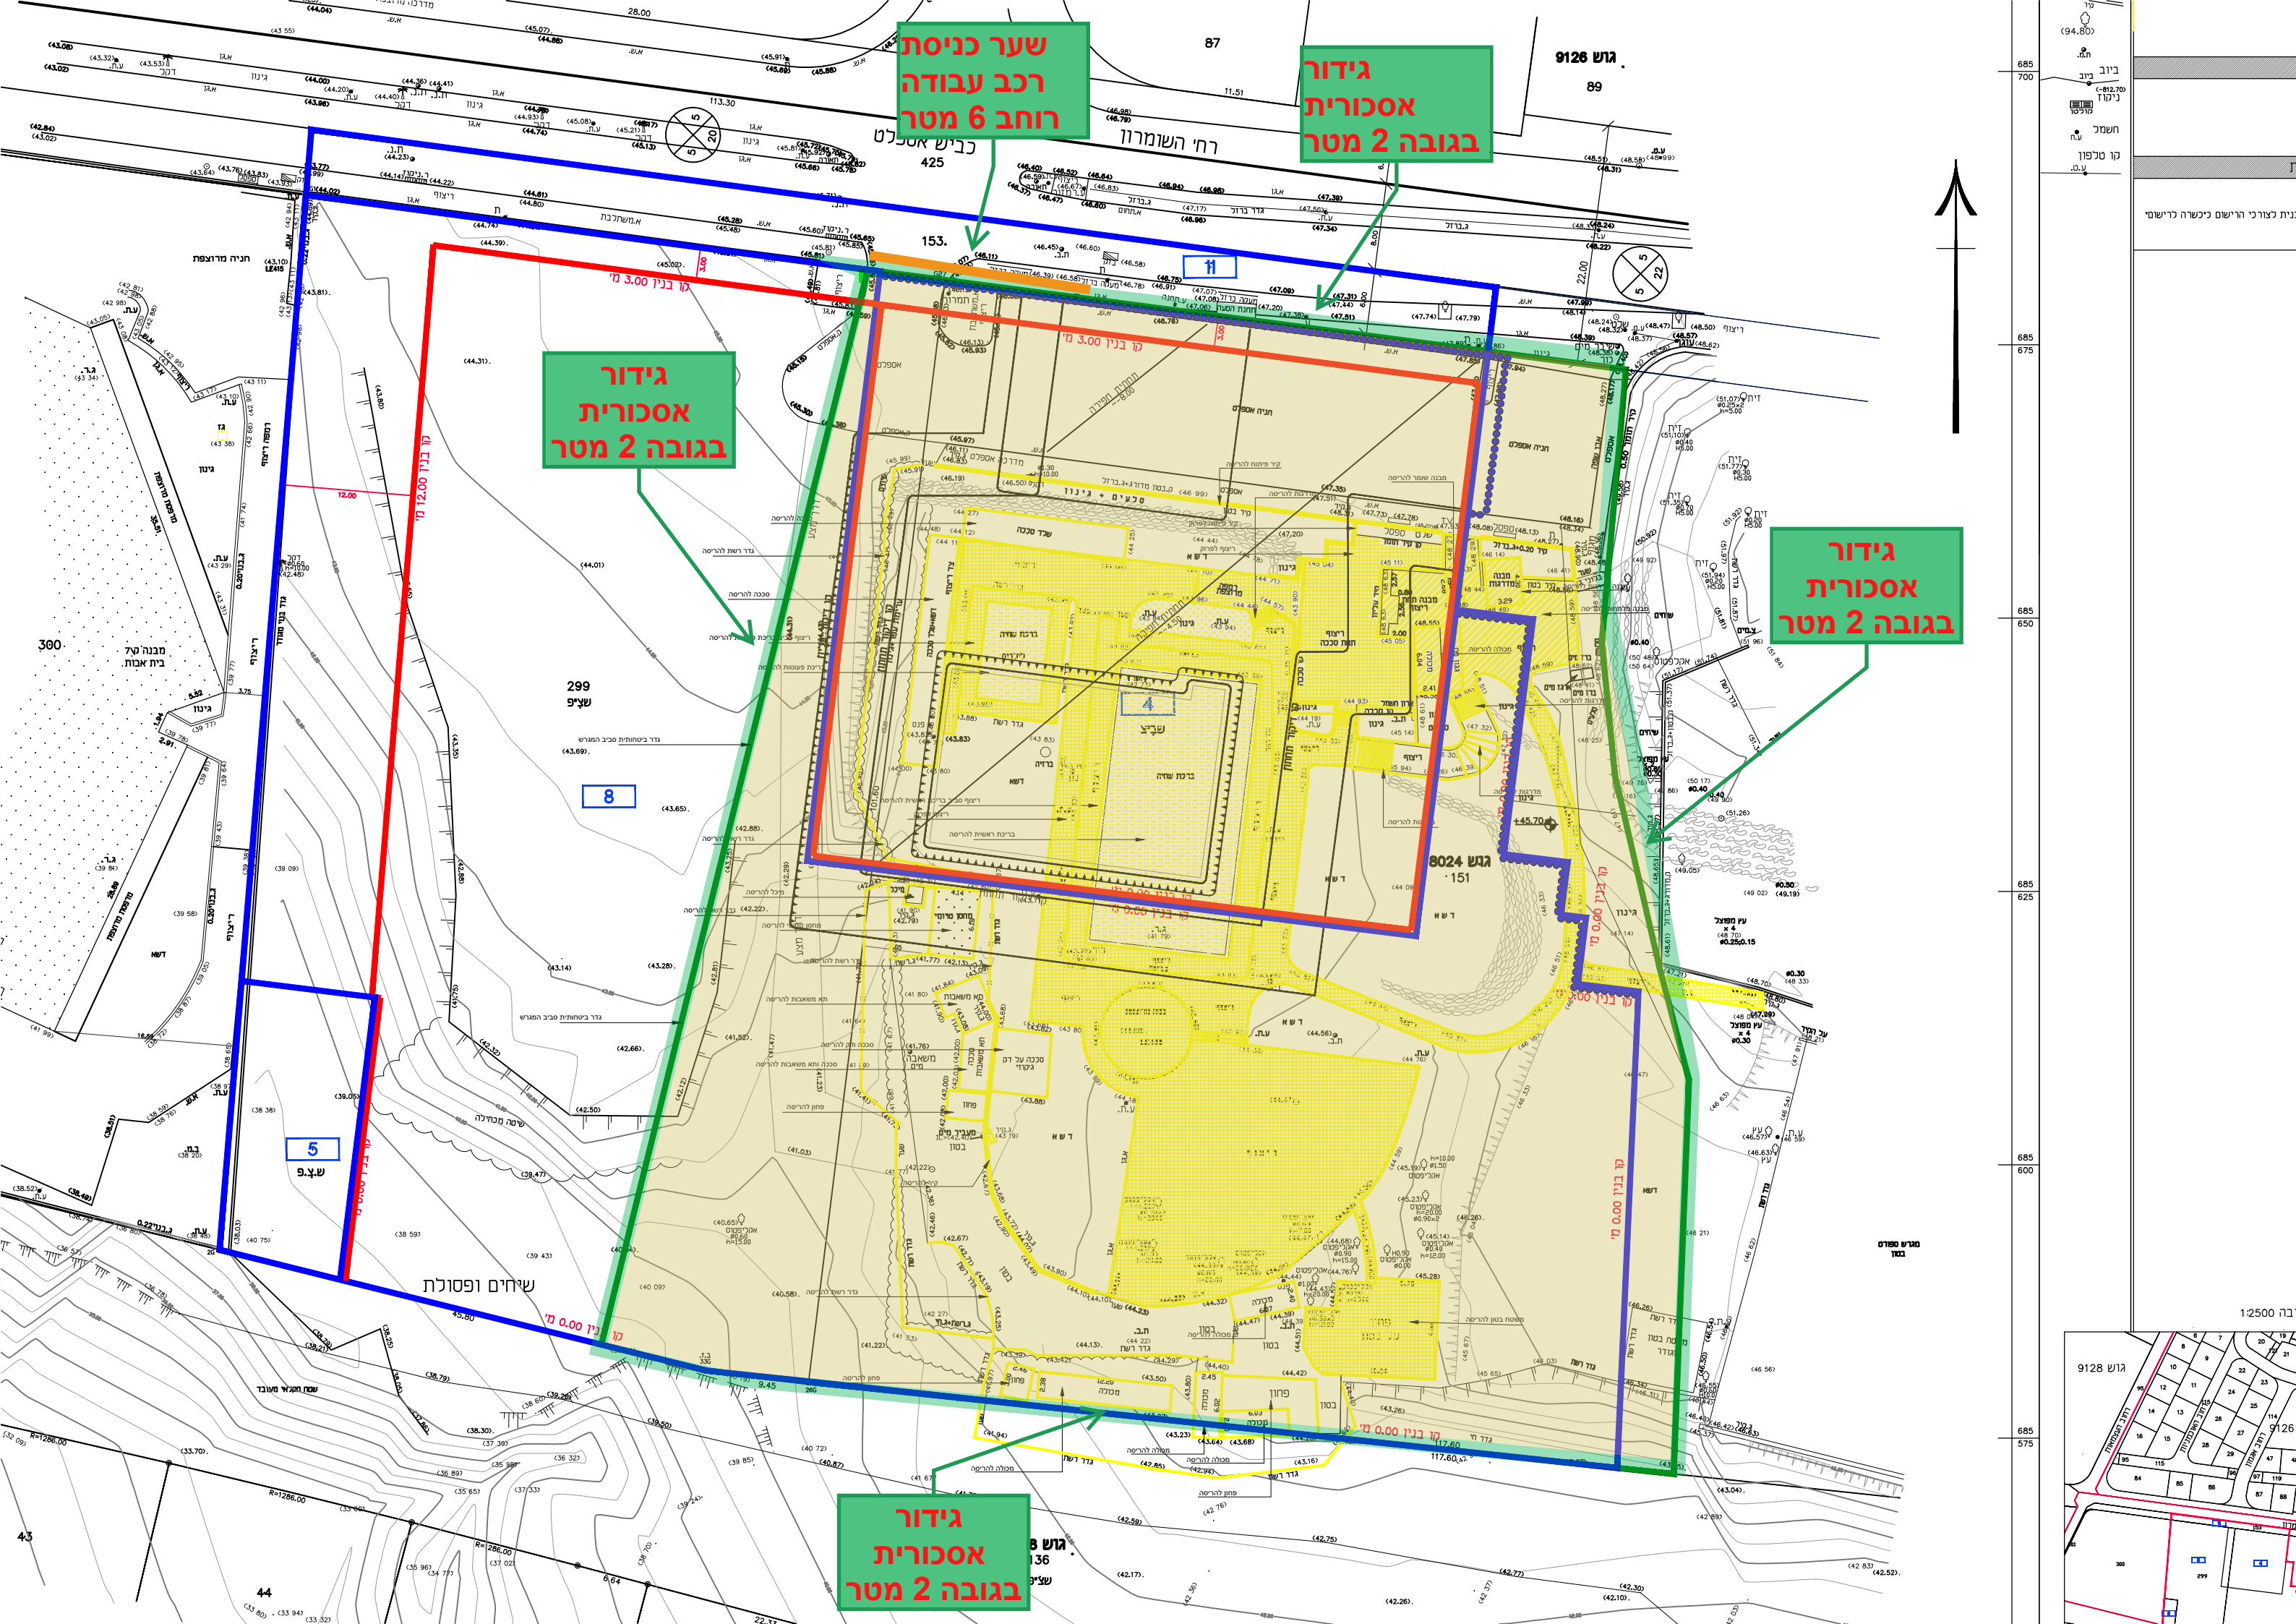

שער כניסת רכב עבודה רוחב 6 מטר

גידור אסכורית בגובה 2 מטר

גידור אסכורית בגובה 2 מטר

גידור אסכורית בגובה 2 מטר

גידור אסכורית בגובה 2 מטר

כניסת צדדית לרכישת כניסה

קו טרופון  
חשמל  
ניקוז  
ביוב

1:2500

גוש 9128

גוש 9126